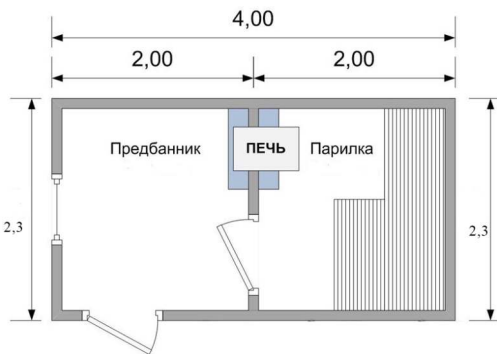

Каркасные бани от производителя - компании Подключ64

Баня 2,3х4 м.

- самый компактный и недорогой вариант
- перевозится и устанавливается манипулятором сразу на вашем участке
- можно топить через 5 минут после установки!
- утеплена для круглогодичного использования
- состоит из двух помещений - предбанника и парилки
- три варианта комплектации: эконом, стандарт, премиум.