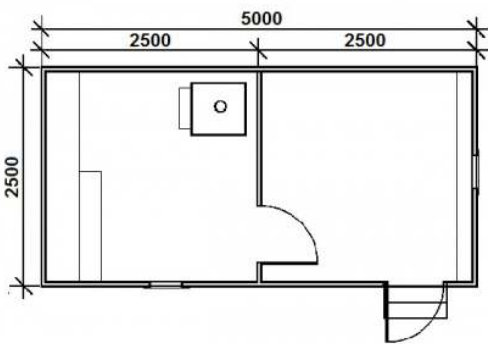

175 000 р.

Цена

Каркасные бани от производителя - компании Подключ64

Баня 2,3х5 м.

- средний, популярный вариант
- перевозится и устанавливается манипулятором сразу на вашем участке
- можно топить через 5 минут после установки!
- утеплена для круглогодичного использования
- состоит из двух помещений - предбанника и парилки
- три варианта комплектации: эконом, стандарт, премиум.