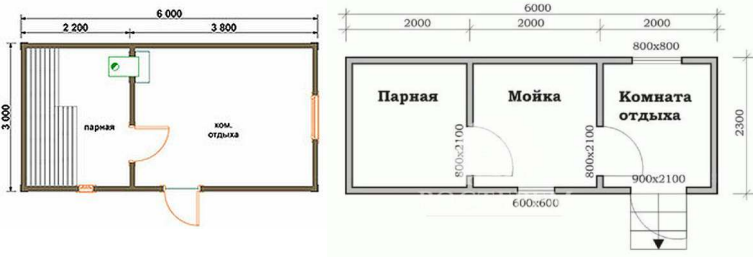

+
+
+
+
+
+
+

215 000р.

Каркасные бани от производителя - компании Подключ64

Баня 2,3х6 м.

- самый просторный и самый популярный вариант
- перевозится и устанавливается манипулятором сразу на вашем участке
- можно топить через 5 минут после установки!
- утеплена для круглогодичного использования
- состоит из двух помещений - предбанника и парилки (вариант-три помещения)
- три варианта комплектации: эконом, стандарт, премиум.